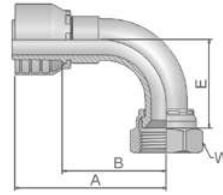

39/3W Female JIC 37°
SAE 45° – Dual Flare
Swivel Female 90° Elbow
ISO 12151-5-SWES – DKJ 90°

Part Number		Hose I.D.				Thread	A	B	E	W
46 series	48 series	DN	Inch	Size	mm	UNF	mm	mm	mm	mm
13W46-4-4	13W48-4-4	6	1/4	-4	6.4	7/16x20	48	24	21	17
13W46-5-4	13W48-5-4	6	1/4	-4	6.4	1/2x20	57	34	21	17
13946-6-4	13948-6-4	6	1/4	-4	6.4	9/16x18	49	25	23	19
13W46-5-5	13W48-5-5	8	5/16	-5	7.9	1/2x20	49	25	21	17
13946-6-5	13948-6-5	8	5/16	-5	7.9	9/16x18	51	28	23	19
13W46-4-6	13W48-4-6	10	3/8	-6	9.5	7/16x20	46	23	21	17
13946-6-6	13948-6-6	10	3/8	-6	9.5	9/16x18	51	28	23	19
13W46-8-6	13W48-8-6	10	3/8	-6	9.5	3/4x16	59	36	29	22
13W46-10-6	13W48-10-6	10	3/8	-6	9.5	7/8x14	61	38	32	27
13946-6-8	13948-6-8	12	1/2	-8	12.7	9/16x18	54	30	23	19
13W46-8-8	13W48-8-8	12	1/2	-8	12.7	3/4x16	55	31	29	22
13W46-10-8	13W48-10-8	12	1/2	-8	12.7	7/8x14	63	39	32	27
13W46-10-10	13W48-10-10	16	5/8	-10	15.9	7/8x14	64	39	33	27
13946-12-10	13948-12-10	16	5/8	-10	15.9	1 1/16x12	74	49	48	32
13946-12-12	13948-12-12	19	3/4	-12	19.1	1 1/16x12	80	54	48	32
13946-14-12	13948-14-12	19	3/4	-12	19.1	1 3/16x12	80	54	51	36
13946-16-12	13948-16-12	19	3/4	-12	19.1	1 5/16x12	80	54	56	41
13946-12-16	13948-12-16	25	1	-16	25.4	1 1/16x12	87	58	48	32
13946-16-16	13948-16-16	25	1	-16	25.4	1 5/16x12	98	68	56	41
13946-20-16	13948-20-16	25	1	-16	25.4	1 5/8x12	98	68	62	50
13946-20-20		31	1 1/4	-20	31.8	1 5/8x12	124	86	70	50
	13948-20-20	31	1 1/4	-20	31.8	1 5/8x12	129	82	70	50
	13948-24-24	38	1 1/2	-24	38.1	1 7/8x12	140	102	91	60

46/48 Series

Approved **fitting series** for hose types, depending on size: Also available in stainless steel. Details can be found in CAT 4400.1/UK

46 or 48	441	461LT	462	462TC	462ST	629PU	692PU Twin										
46	463	492	492ST	492TC	692	692Twin	692TC	BCH1									
48	301SN	304	387	387ST	387TC	421RH	421SN	426	421TC	436	441RH	462PU	462PU Twin	BCH2	HT2	...	
	471TC	477	477ST	477TC	477RH	487	487ST	487TC	493	787	787TC	787ST	797	797TC	797ST	811	881